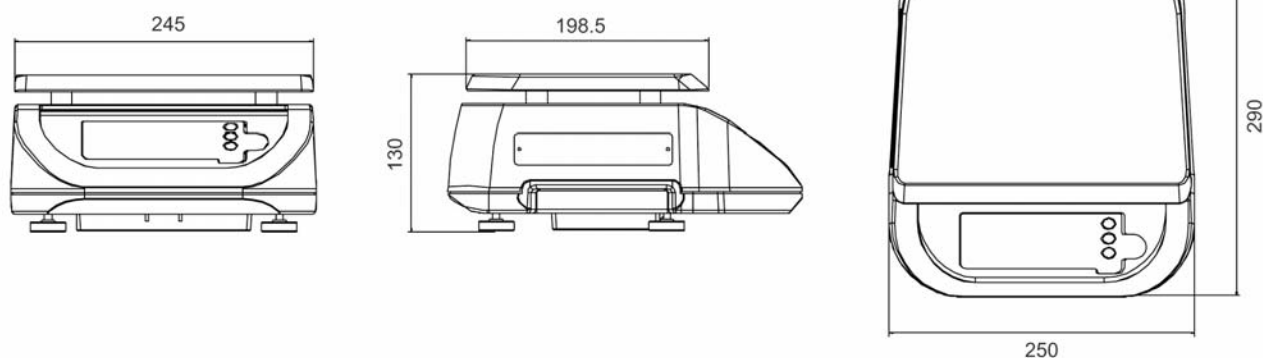

Robust og brugervenlig vægt i rustfrit stål

DS-673SS og DS-676SS er en serie af kompakte og særdeles robuste kontrolvægte, der har et flot, enkelt og rengøringsvenligt design i rustfrit stål.

DS-673SS har tæthedegrad IP68 og kan derfor tåle brug i våde miljøer og grundig rengøring.

Ekstra-stort display

Begge vægte har store, meget tydelige displays, så operatøren nemt kan aflæse vægtresultatet. DS-676SS har LCD-display, mens DS-673SS har LED-display med klare røde karakterer.

Kompakt, ergonomisk design

Vægtenes design med den lave varepladehøjde på blot 130 mm gør det nemt og hurtigt at bruge vægtene.

Den kompakte konstruktion betyder, at vægten kan placeres praktisk talt hvorsomhelst og at den let kan flyttes.

Tekniske specifikationer

Model	DS-673SS	DS-676SS
Vejekapacitet	3 kg/6 kg	6 kg/15 kg
Deling	1 g/2 g	2 g/5 g
Display	Klart LED-display Vægtdisplay: 6 cifre Decimalpunkt: vælges via SPEC	LCD/display Vægtdisplay: 6 cifre
Dimensioner	b 250 x l 290 x h 130 mm Vareplade: b 245 x 198,5 mm	b 250 x l 290 x h 130 mm Vareplade: b 245 x 198,5 mm
Strømforsyning	AC: 240/230/220V, 117/100V (fabriksoption) DC: 6V 5Ah genopladeligt batteri til 60 t Gen-opladning: AC 240/230/220V 12-14 timer	AC: adaptor (DC 6V ~ 9V) DC: 4 x C batteri
Strømforbrug	AC: 18W - DC 3W	0,4W med DC 6V eller batteri
Tæthedegrad	IP68	IP65
Temperatur-område	-10 til +40°C	-10 til +40°C
Relativ luftfugtighed	15% til 85% RH	15% til 85% RH