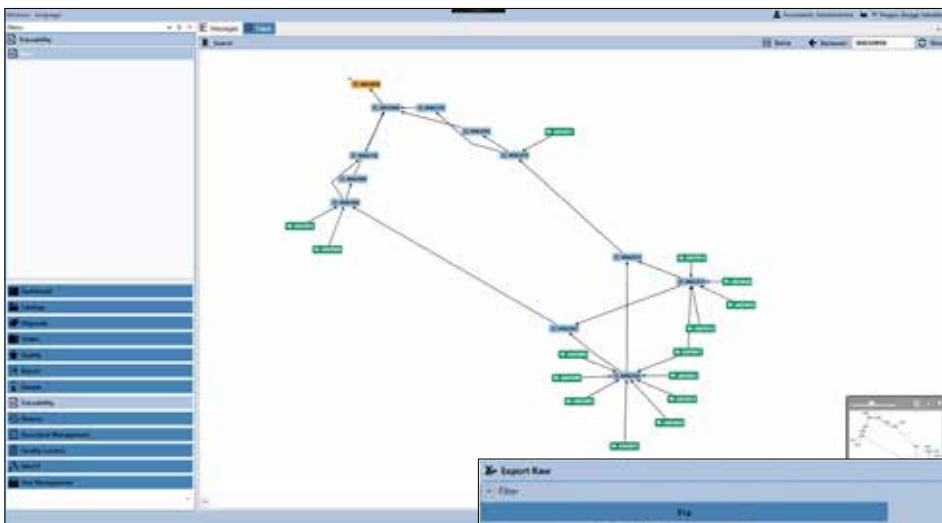

ScanPlant NG Full Traceability

Digital innsamling av alle produksjonsdataene

**FULLSTENDIG
OVERSIKT
INFORMASJON I SANNTID
RASK
REGISTRERING**

Ved å samle inn alle produksjonsdata digitalt – fra mottagelse til forsendelse – gjør ScanPlant NG Full Traceability-modulen at man blir kvitt tidkrevende, manuell registrering. Basert på de innsamlede produksjonsdataene dokumenterer modulen full sporbarhet, utfører mengdeberegninger og finner de relevante varene på lager.

Full sporbarhet – fra gård til bord eller fra båt til bord

Med ScanPlant NG Full Traceability kan alle de individuelle varene og ingrediensene spores tilbake til et gitt tidspunkt og sted i prosessen – fra gård til bord eller fra båt til bord.

Modulen samler inn alle produksjonsdataene digitalt fra mottagelse til forsendelse – det gjør at de ansatte ikke trenger å utføre tidskrevende, manuell dokumentering.

Full Traceability-modulen kan samle inn alle former for sporbare data i fabrikk. Basert på produksjonsdataene tar det bare få sekunder å dokumentere full sporbarhet, utføre mengdeberegninger og finne de relevante varene på lager.

ScanPlant NG Full Traceability kan vise den ønskede informasjonen i sanntid, og det kan presenteres som historiske data i en kundespesifikk prosess via ScanPlant NG Office. Med et sporbarhetssøk sparer du tid, siden dokumentasjonen kan genereres og vises i løpet av få sekunder.