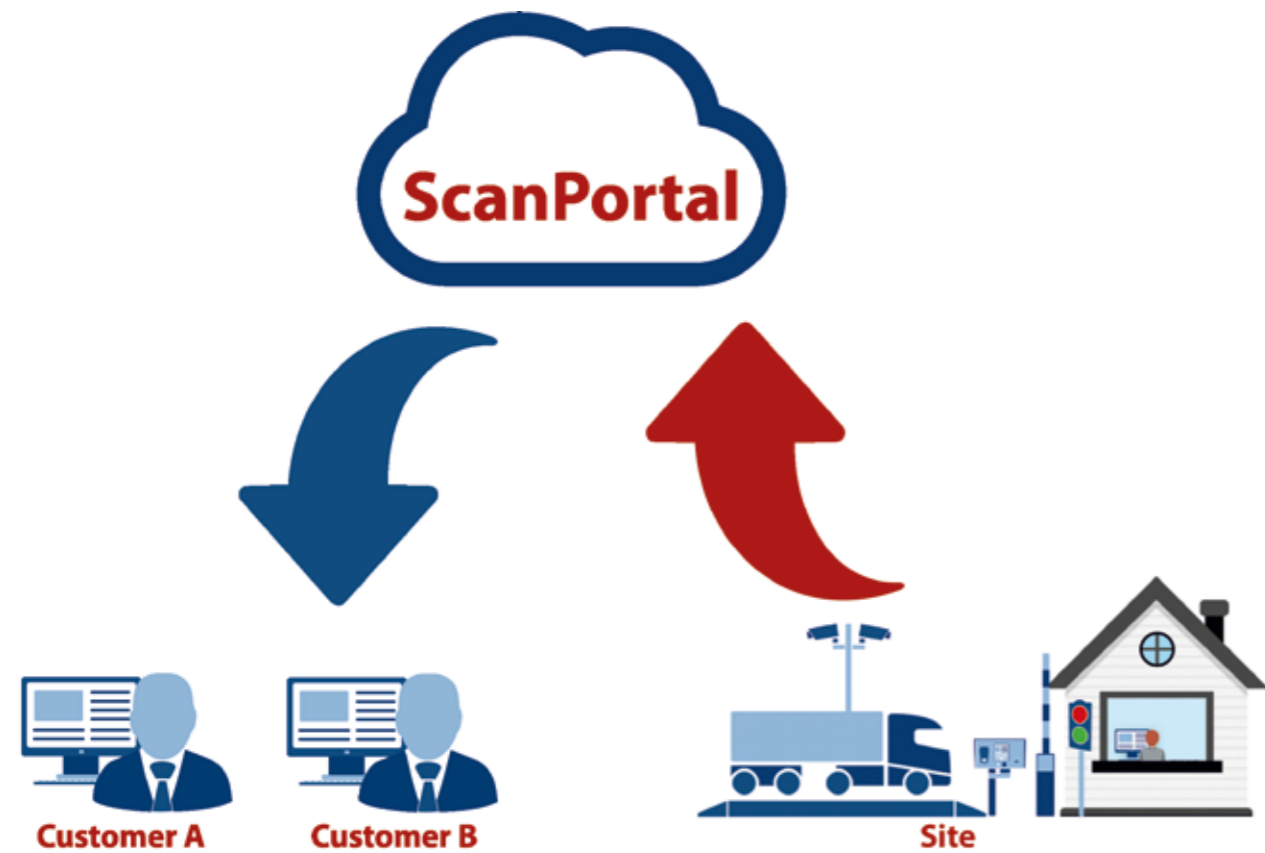

# Kundetilgang til egne data

**ONLINE-TILGANG  
HØY SIKKERHET  
ENKEL BRUK**

Med ScanReports kan du gi kundene dine tilgang til deres egne data i ScanX.NET, der de kan se, laste ned og skrive ut egne registreringer via datamaskin, nettbrett eller smarttelefon.

# La kundene dine se, skrive ut og laste ned egne registreringer fra ScanX.NET

ScanReports-modulen gir kundene dine mulighet til å hente veiedataene sine fra ScanX.NET-systemet. Det gjør det lett for kundene å hente data og gjør at de – og du – sparer mye tid når de skal sende statistikk og fakturaer til sine egne kunder.

## Enkel og sikker tilgang

ScanReports er en skybasert modul som kjører under Scanvaegts ScanPortal-løsning.

Her administrerer du alle tilgangsrettigheter og kan tilpasse hva kundene dine skal ha tilgang til. Kundene kan deretter selv logge inn og skrive ut rapporter og statistikk på egne veiinger.

Det betyr at den enkelte kunde kan se de veiingene som er registrert til ham samt følge sine egne bilers registreringer i ScanX.NET-systemet.

Det er det enkelte anlegg som bestemmer hvilke data den enkelte kunde får tilgang til. Kunden kan kun se egne veiedata, for andre har ikke tilgang til denne kundens registreringer.