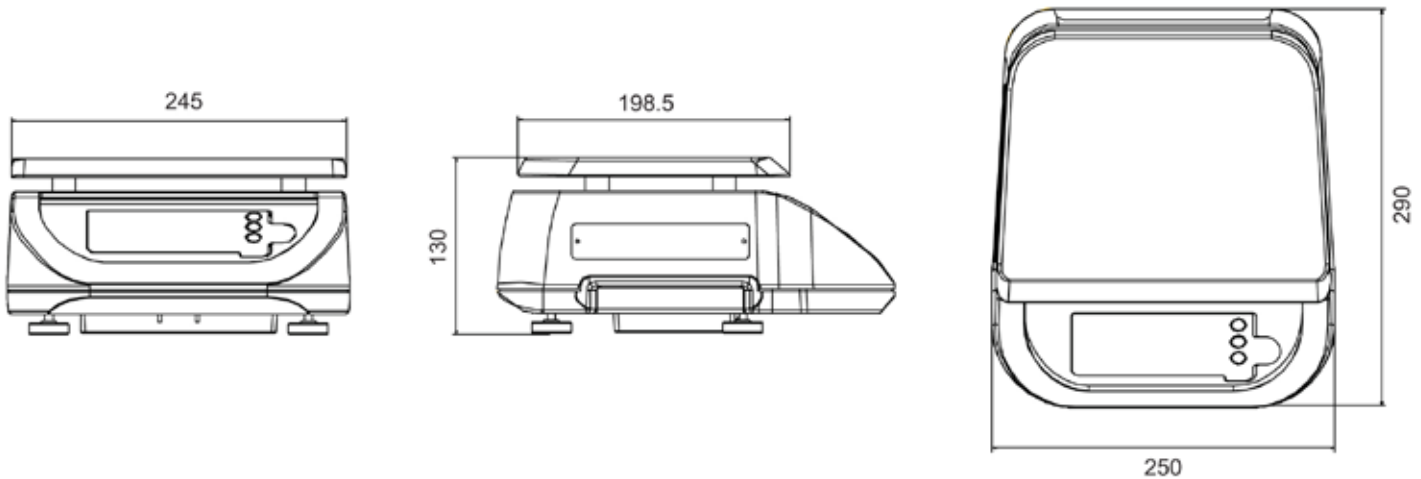

## Ekstra-stort display

DS-673SS har et stort tydeligt LED-display med klare røde karakterer, så man nemt kan aflæse vægtræsultatet.

## Kompakt, ergonomisk design

Vægtens design med den lave varepladehøjde på blot 130 mm gør det nemt og hurtigt at bruge den.

Den kompakte konstruktion betyder, at vægten kan placeres praktisk talt hvorsomhelst og at den let kan flyttes.

## Tekniske specifikationer

<b>Model</b>	<b>DS-673SS</b>
<b>Vejekapacitet</b>	3 kg/6 kg
<b>Deling</b>	1 g/2 g
<b>Display</b>	Klart LED-display Vægtdisplay: 6 cifre Decimalpunkt: vælges via SPEC
<b>Dimensioner</b>	b 250 x l 290 x h 130 mm Vareplade: b 245 x 198,5 mm
<b>Strømforsyning</b>	AC: 240/230/220V, 117/100V (fabriksoption) DC: 6V 5Ah genopladeligt batteri til 60 t Gen-opladning: AC 240/230/220V 12-14 timer
<b>Strømforbrug</b>	AC: 18W - DC 3W
<b>Tæthedegrad</b>	IP68
<b>Temperatur-område</b>	-10° til +40° C
<b>Relativ luftfugtighed</b>	15% til 85% RHSD-socket