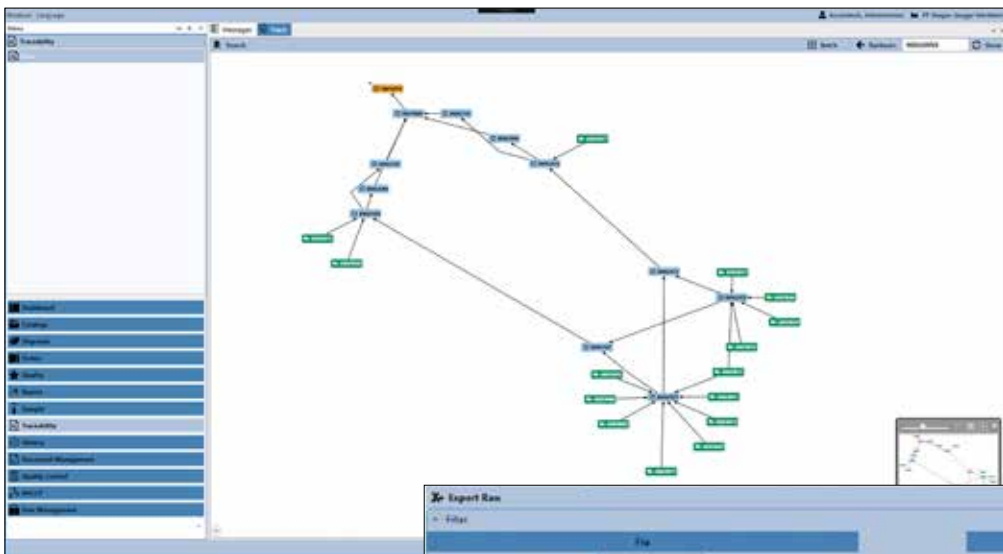

# Cyfrowe rejestrowanie wszystkich danych produkcyjnych

**OGÓLNY PRZEGLĄD  
INFORMACJE W CZASIE  
RZECZYWISTYM  
OSZCZĘDNOŚĆ  
CZASU**

Dzięki cyfrowemu rejestrowaniu wszystkich danych produkcyjnych - od przyjęcia do wysyłki - moduł ScanPlant NG Full Traceability eliminuje czasochłonną ręczną rejestrację. Na podstawie przechwyconych danych produkcyjnych moduł dokumentuje pełną identyfikowalność, wykonuje obliczenia ilościowe i znajduje odpowiednie towary w magazynie.

# Full Traceability – od A do Z

Dzięki pełnej możliwości śledzenia ScanPlant NG Full Traceability wszystkie poszczególne elementy i składniki można prześledzić w dowolnym momencie i miejscu procesu.

Moduł przechwytuje cyfrowo wszystkie dane produkcyjne od przyjęcia do wysyłki, eliminując w ten sposób czasochłonne ręczne prace dokumentacyjne pracowników.

Moduł Full Traceability może przechwytywać wszystkie rodzaje danych możliwych do śledzenia w zakładzie. Na podstawie danych produkcyjnych potrzeba tylko kilku sekund, aby udokumentować pełną identyfikowalność, wykonać obliczenia ilościowe i znaleźć odpowiednie towary w magazynie.

ScanPlant NG Full Traceability może wyświetlać wymagane informacje w czasie rzeczywistym, które mogą być prezentowane jako dane historyczne w procesach specyficznych dla klienta za pośrednictwem ScanPlant NG Office. Poprzez włączenie przeszukiwanie identyfikowalności, oszczędzasz czas, ponieważ dokumentację można wygenerować i wyświetlić w ciągu kilku sekund.