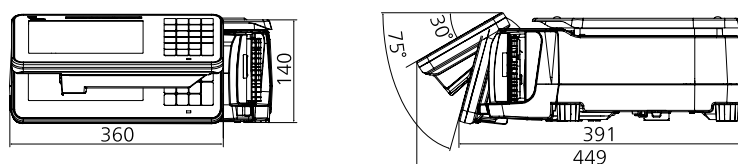

Dimensioner

Tekniske specifikationer

Vejekapacitet	Max. 3 / 6 kg	Max. 6 / 15 kg	Max. 15 / 30 kg
Deling	1/3000	e = 1 / 2 g	e = 5 / 10 g

SM-5300 B Bench

Dim. BxDxH mm	360 x 449 x 140	
Ekspedient-display	7" med touch - 800 x 480, TFT WVGA	
Kunde-display (option)	7" - 800 x 480, TFT WVGA	
Etiket / Bon	Typer	Liner / Linerless med auto-cutter
	Rulle diam.	Max. 125 mm / Max. 95 mm
	Printbredde	Max. 56 mm / Max. 56 mm
	Papirbredde	Max. 70 mm / Max. 62 mm
	Printhastighed	120 mm/sek.* / 100 mm/sek.*
	Print opløsning	200 dpi / 200 dpi
Display opløsning	1/3.000, 1/6.000, 1/7.500	
Antal pre-set taster	23 alfa-numeriske funktionstaster	
Strømforsyning	220/230/240V (50/60 Hz)	
Temperatur-område	-10oC til +40oC	
Luftfugtighed	15% til 85% RH	
Standard interface	Ethernet 10 / 100 Base T, 2 x USB 2.0	
Egenvægt	10,0 kg	